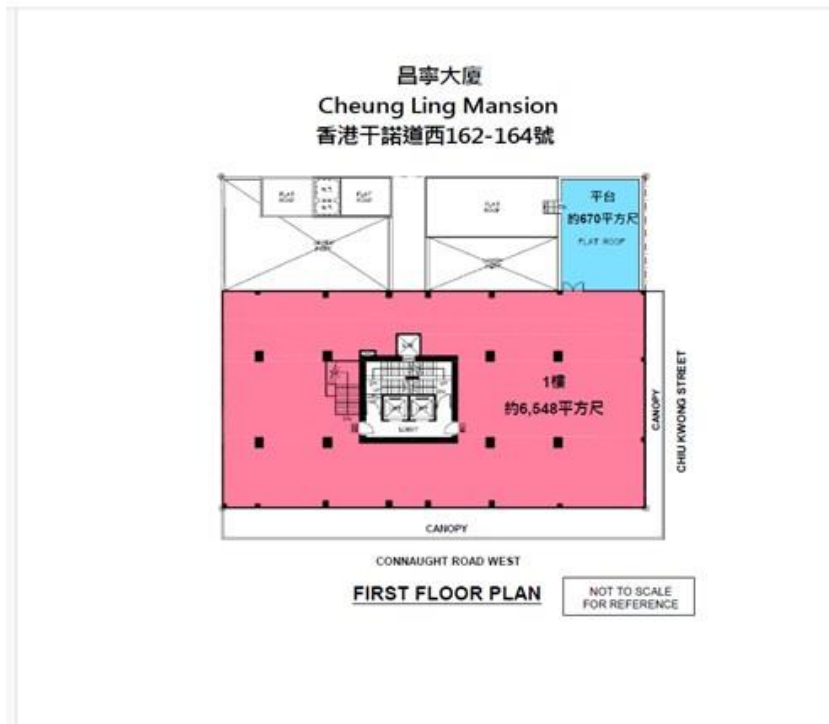

干諾道西 162-164 號昌寧大廈地下 B 舖及 1 樓連平台
Shop B, G/F & 1/F with platform, Cheung Ling Mansion,
162-164 Connaught Rd West

物業特點 Property Features

- ◆ 鄰近西營盤地鐵站
Close to Sai Ying Pun MTR station
- ◆ 物業樓底高
High Ceiling
- ◆ 面積寬敞
Spacious area

物業資料

建築面積 Gross Area: 約Approx 9,206平方呎 + 670 平方呎 s.q (平台Platform)

每季差餉 Quarterly Rates: HK\$22,650/ 季 Quarter

管理費Management Fee: HK\$3,590/月 Month

叫租 For Lease : HK\$300,000 (淨租金Exclusive)

平面圖 Floor Plan

地圖 Map